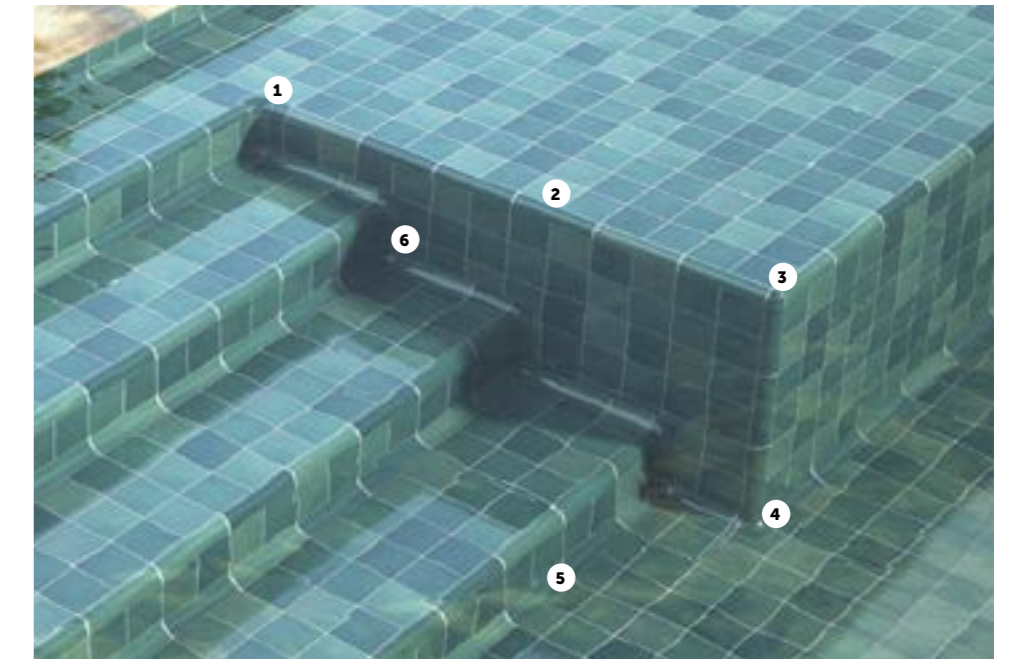

10 x 10 - 4" x 4"
ENM. 30,5 x 30,5 - 11,8" x 11,8"

COLORES DESTONIFICADOS - DESTONIFIED COLORS

POOL PORC. LUZ
10 x 10 (G 27) 4" x 4" m^2
ENM. 30,5 x 30,5 (G 42) 11,8" x 11,8" m^2

POOL PORC. CLOUD
10 x 10 (G 27) 4" x 4" m^2
ENM. 30,5 x 30,5 (G 42) 11,8" x 11,8" m^2

POOL PORC. IRON
10 x 10 (G 27) 4" x 4" m^2
ENM. 30,5 x 30,5 (G 42) 11,8" x 11,8" m^2

POOL PORC. ROJO
10 x 10 (G 27) 4" x 4" m^2
ENM. 30,5 x 30,5 (G 42) 11,8" x 11,8" m^2

POOL PORC. EMERALD
10 x 10 (G 27) 4" x 4" m^2
ENM. 30,5 x 30,5 (G 42) 11,8" x 11,8" m^2

POOL PORC. INDIGO
10 x 10 (G 27) 4" x 4" m^2
ENM. 30,5 x 30,5 (G 42) 11,8" x 11,8" m^2

POOL PORC. NEGRO
10 x 10 (G 27) 4" x 4" m^2
ENM. 30,5 x 30,5 (G 42) 11,8" x 11,8" m^2

PIEZAS ESPECIALES - SPECIAL PIECES Disponibles en todos los colores - Available in all colors